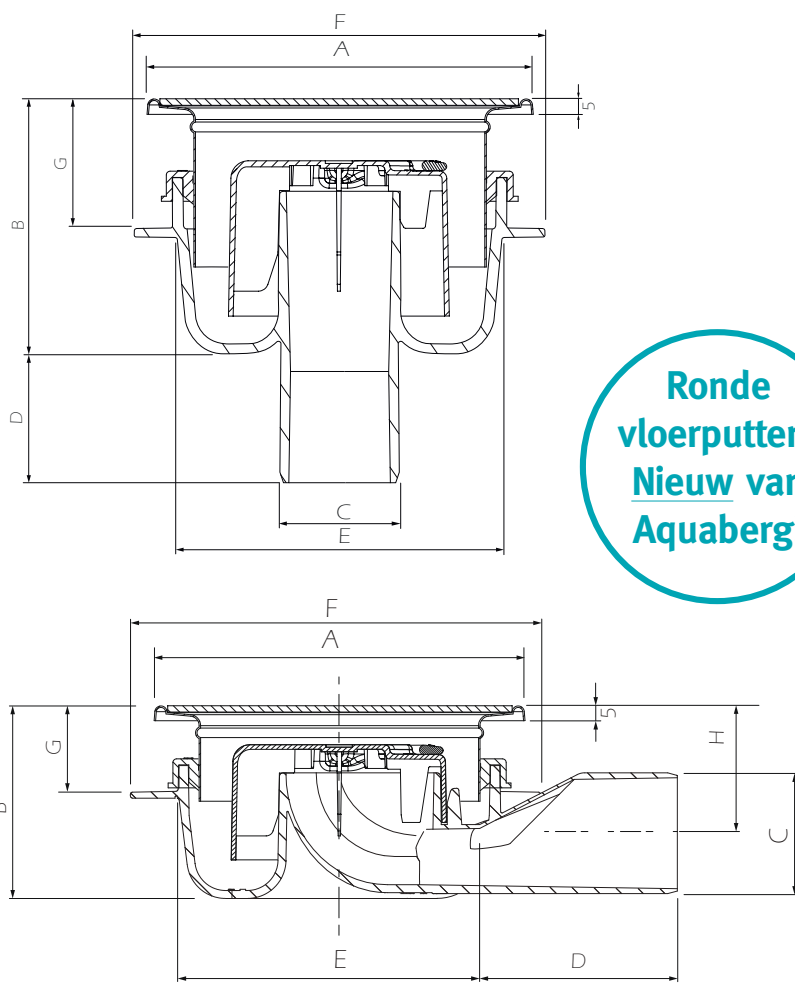

Ronduit fraai

Omdat rond soms mooier is, heeft Aquaberg vanaf nu ook ronde rvs-opzetstukken met een diameter van 150 millimeter in het assortiment. De ronde rvs-opzetstukken worden uit één stuk diepgetrokken waardoor het product geen lassen heeft. Het fraaie rvs-rooster is uitgevoerd in hoogglans en heeft sleufgaten van acht millimeter waardoor een goede en snelle afvoer van het afvalwater verzekerd is.

Ronde opzetstukken

De ronde opzetstukken passen op zeven standaard onderputten van Aquaberg die uitgevoerd zijn met een zij- of onderaansluiting. Uiteraard zijn de onderputten leverbaar in kunststof of roestvaststaal en zijn ze in hoogte verstelbaar. Bij bestaande situaties of renovatie is het ook mogelijk om de ronde vloerputten aan te brengen in een geboord gat. Met deze nieuwe serie ronde vloerputten heeft Aquaberg haar naam als specialist in waterafvoer opnieuw waargemaakt.

Ronde
vloerputten:
Nieuw van
Aquaberg!

- Keus uit vierkant- of rond opzetstuk
- Diepgetrokken uit één stuk RVS
- Leverbaar met zij- of onderaansluiting
- In hoogte verstelbaar

Maattabel en tekening

Art.nr.	Aansluiting	Verstelbaar	A	B	C	D	E	F	G	H	Reukslot	Capaciteit (l/sec.)
44160	zij	10	∅ 150	72 - 82	∅ 50	80	∅ 134	∅ 173	30 - 40	46 - 56	32	0,60
43160	zij	30	∅ 150	110 - 140	∅ 50	52	∅ 129	∅ 162	46 - 76	79 - 109	50	0,70
48400	zij	10	∅ 150	93 - 103	∅ 40	30	∅ 127	∅ 127		71 - 81	30	0,50
48500	zij	10	∅ 150	93 - 103	∅ 50	37	∅ 127	∅ 127		66 - 76	30	0,55
43150	onder	30	∅ 150	85 - 115	∅ 50	50	∅ 129	∅ 162	35 - 65		50	1,00
45150	onder	30	∅ 150	85 - 115	∅ 50	35	∅ 127	∅ 131			50	1,00
48150	onder (insteek)	10	∅ 150	66 - 76	∅ 50		∅ 127	∅ 127			30	0,55